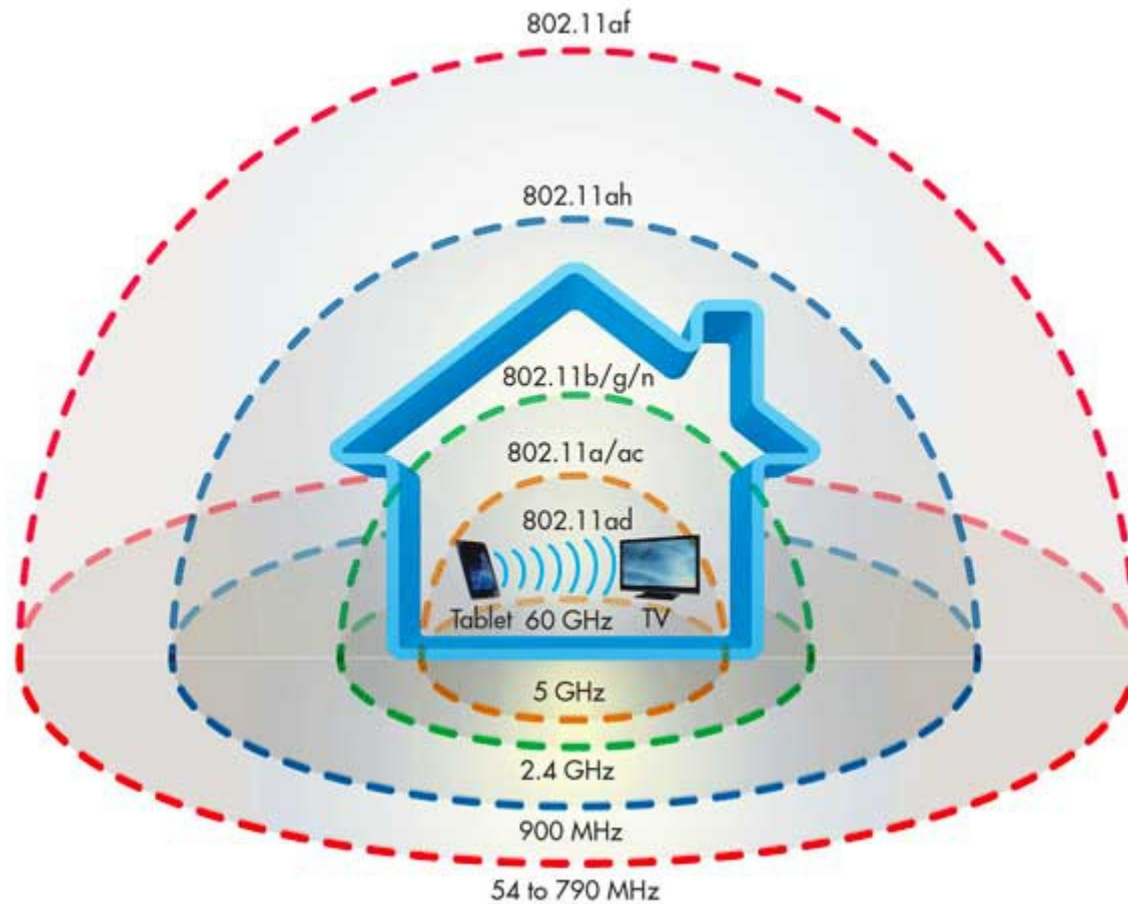

Wi-Fi standardi