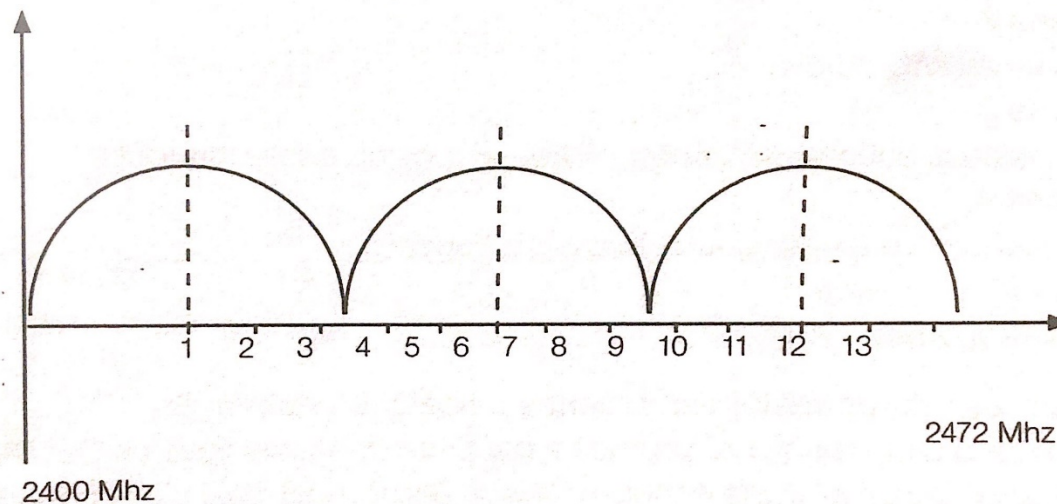

Tehnike modulacije signala

- Definirane na fizičkom sloju
- Neke od najčešće korištenih:
  - DSSS (Direct Sequence Spread Spectrum)
  - FHSS (Frequency Hopping Spread Spectrum)
  - OFDM (Orthogonal Frequency Division Multiplexing)

Amplituda signala

Raspored kanala u tehnici DSSS